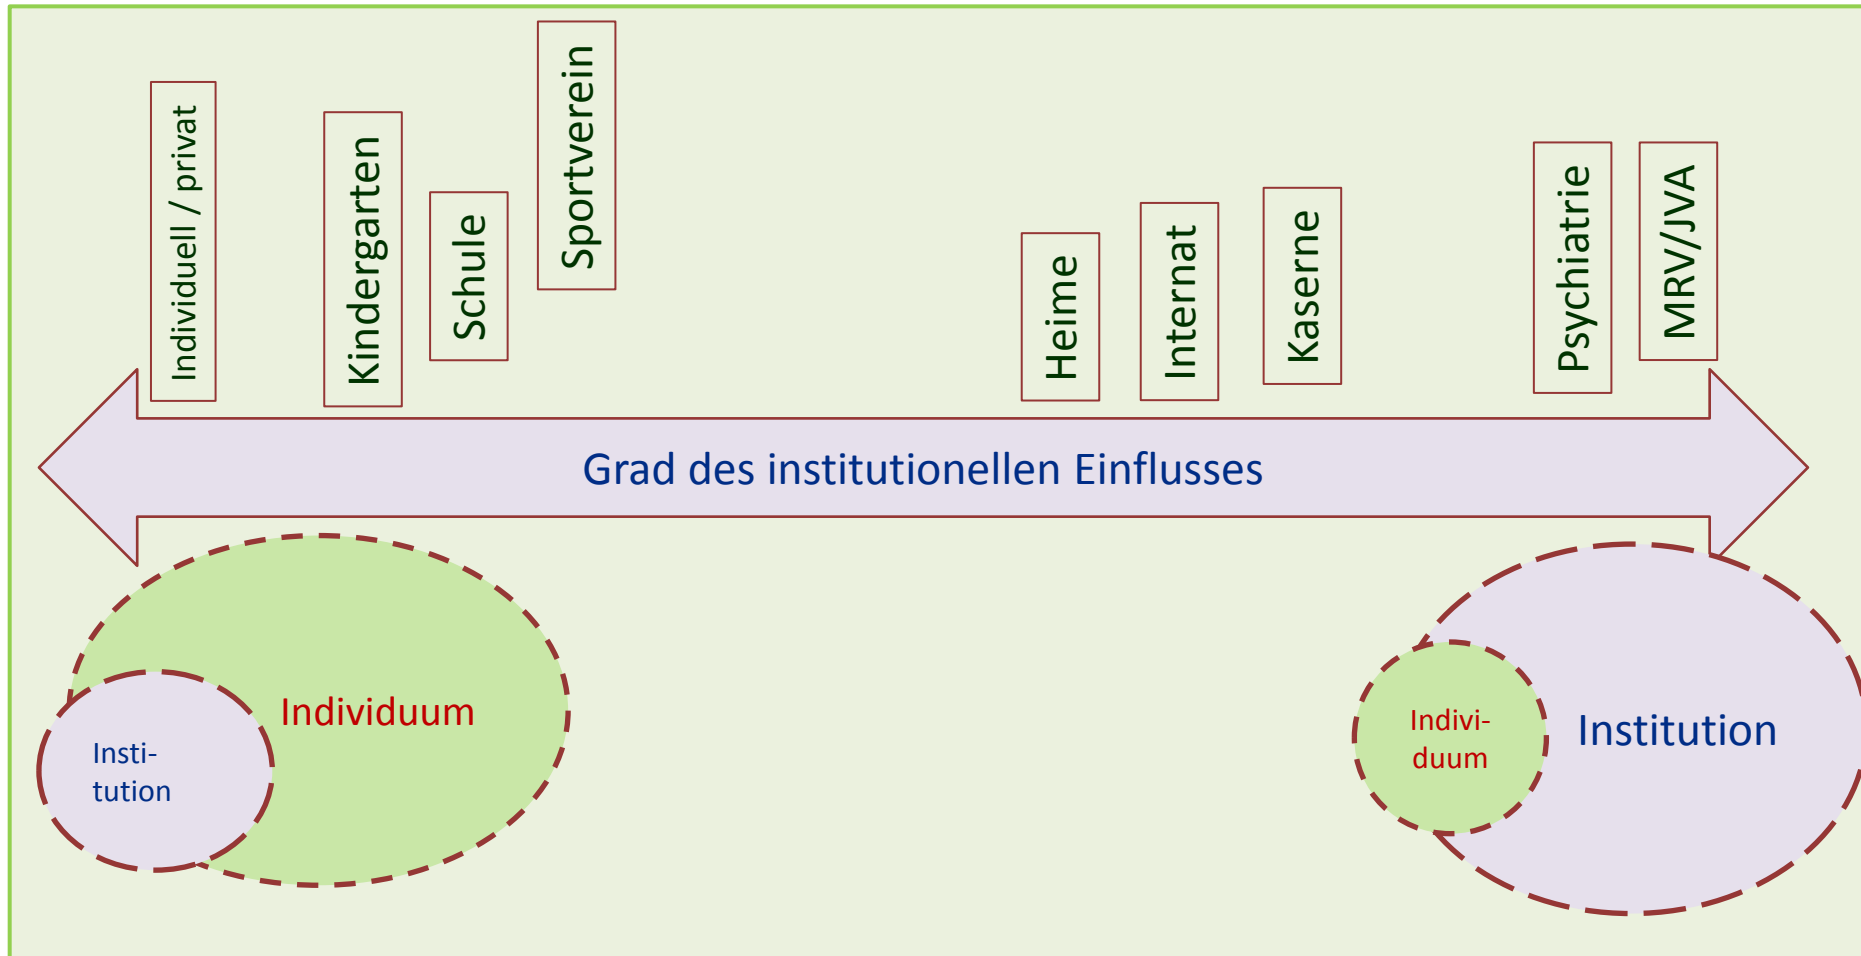

Soziomilieugestaltung konkret und praxisnah

- für ein heilsames Klima in Maßregelvollzug und Psychiatrie

07.03.2017 bis 09.03.2018
Kloster Irsee

Dipl.-Soz.-Arb. Apollonia Götten

Dipl.-Psych. Maria Heuvelmann

Präsentation II

Chancen und Grenzen

der

Soziomilieugestaltung (SMG)

II. Wirkungseinheit MRV – das paradoxe Feld der Forensik

Soziomilieu im paradoxen Feld 'Forensik'

Sicherung = Netz kollektiver und strikter Regelungen

Besserung = Entwicklung, Dynamik, Sprengendes, Individuelles

Soziomilieugestaltung muss Lösungen für das Paradox bewerkstelligen ...

Kontinuum der Institutionalisierung

Vielen Dank für Ihre Aufmerksamkeit!
Haben Sie Fragen oder Anregungen?