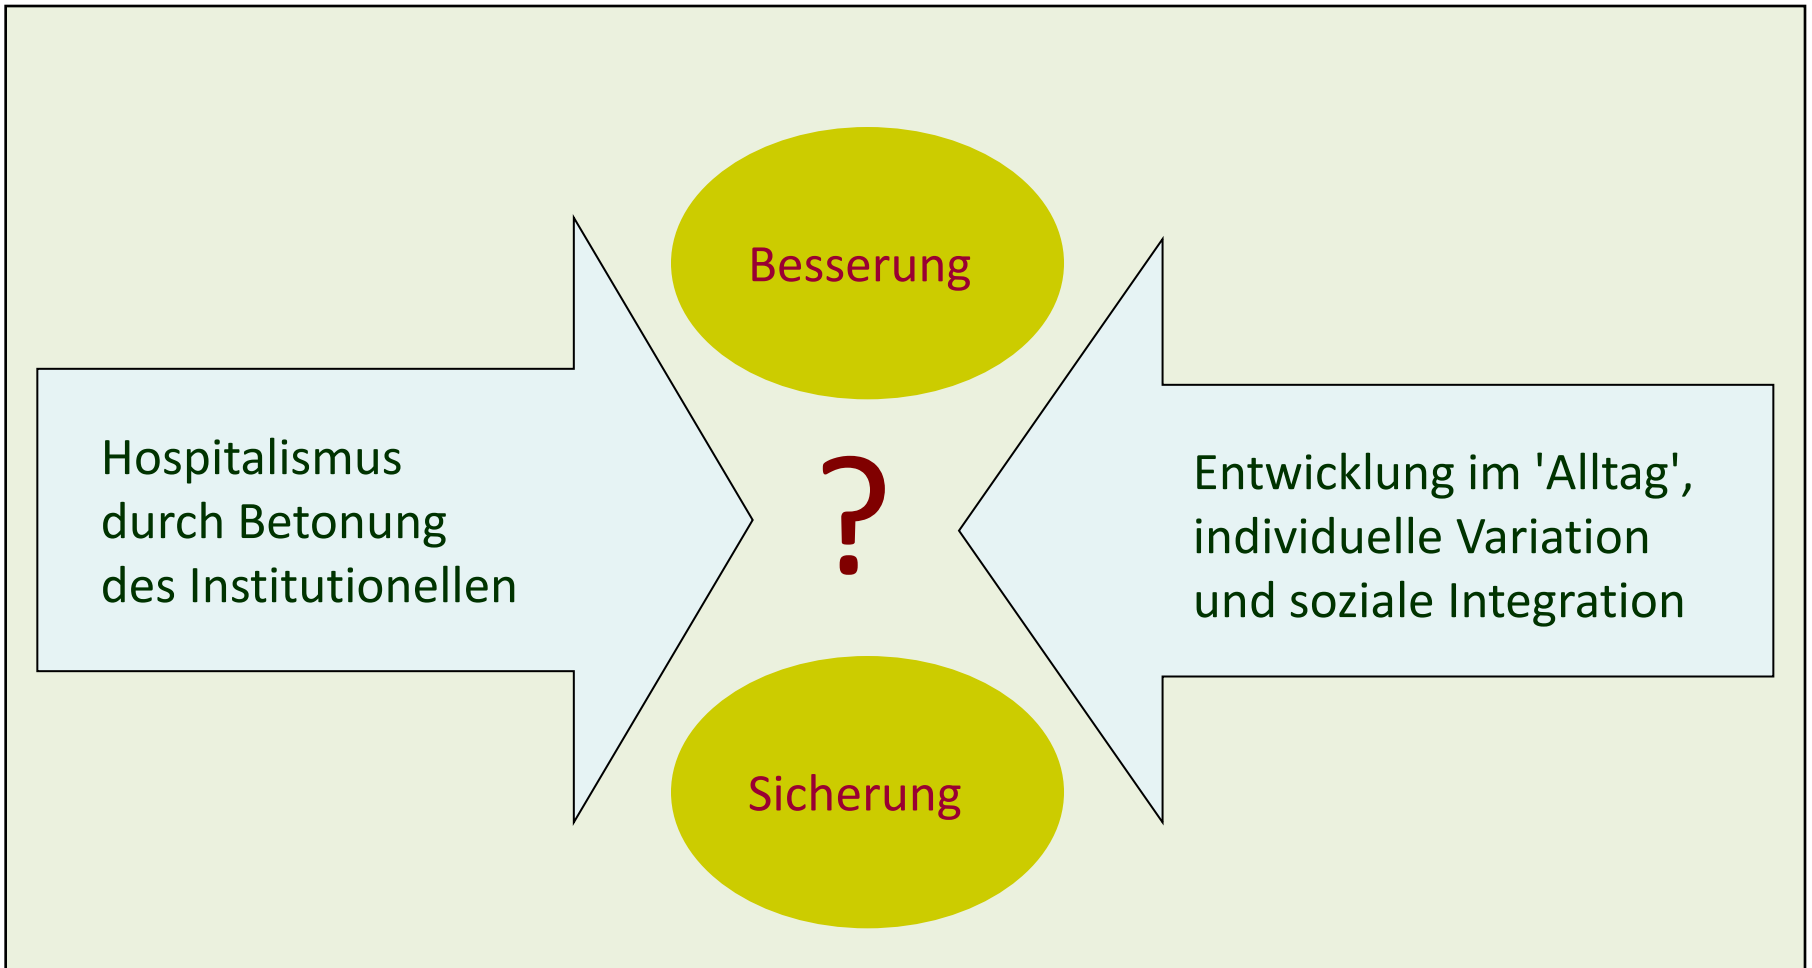

Soziomilieugestaltung konkret und praxisnah

- für ein heilsames Klima in Maßregelvollzug und Psychiatrie

07.03.2017 bis 09.03.2018
Kloster Irsee

Dipl.-Soz.-Arb. Apollonia Götten

Dipl.-Psych. Maria Heuvelmann

Präsentation II

Chancen und Grenzen

der

Soziomilieugestaltung (SMG)

II. Wirkungseinheit MRV – das paradoxe Feld der Forensik

Soziomilieu im paradoxen Feld 'Forensik'

Sicherung = Netz kollektiver und strikter Regelungen

Besserung = Entwicklung, Dynamik, Sprengendes, Individuelles

Soziomilieugestaltung muss Lösungen für das Paradox bewerkstelligen ...

Kontinuum der Institutionalisierung

Vielen Dank für Ihre Aufmerksamkeit!
Haben Sie Fragen oder Anregungen?