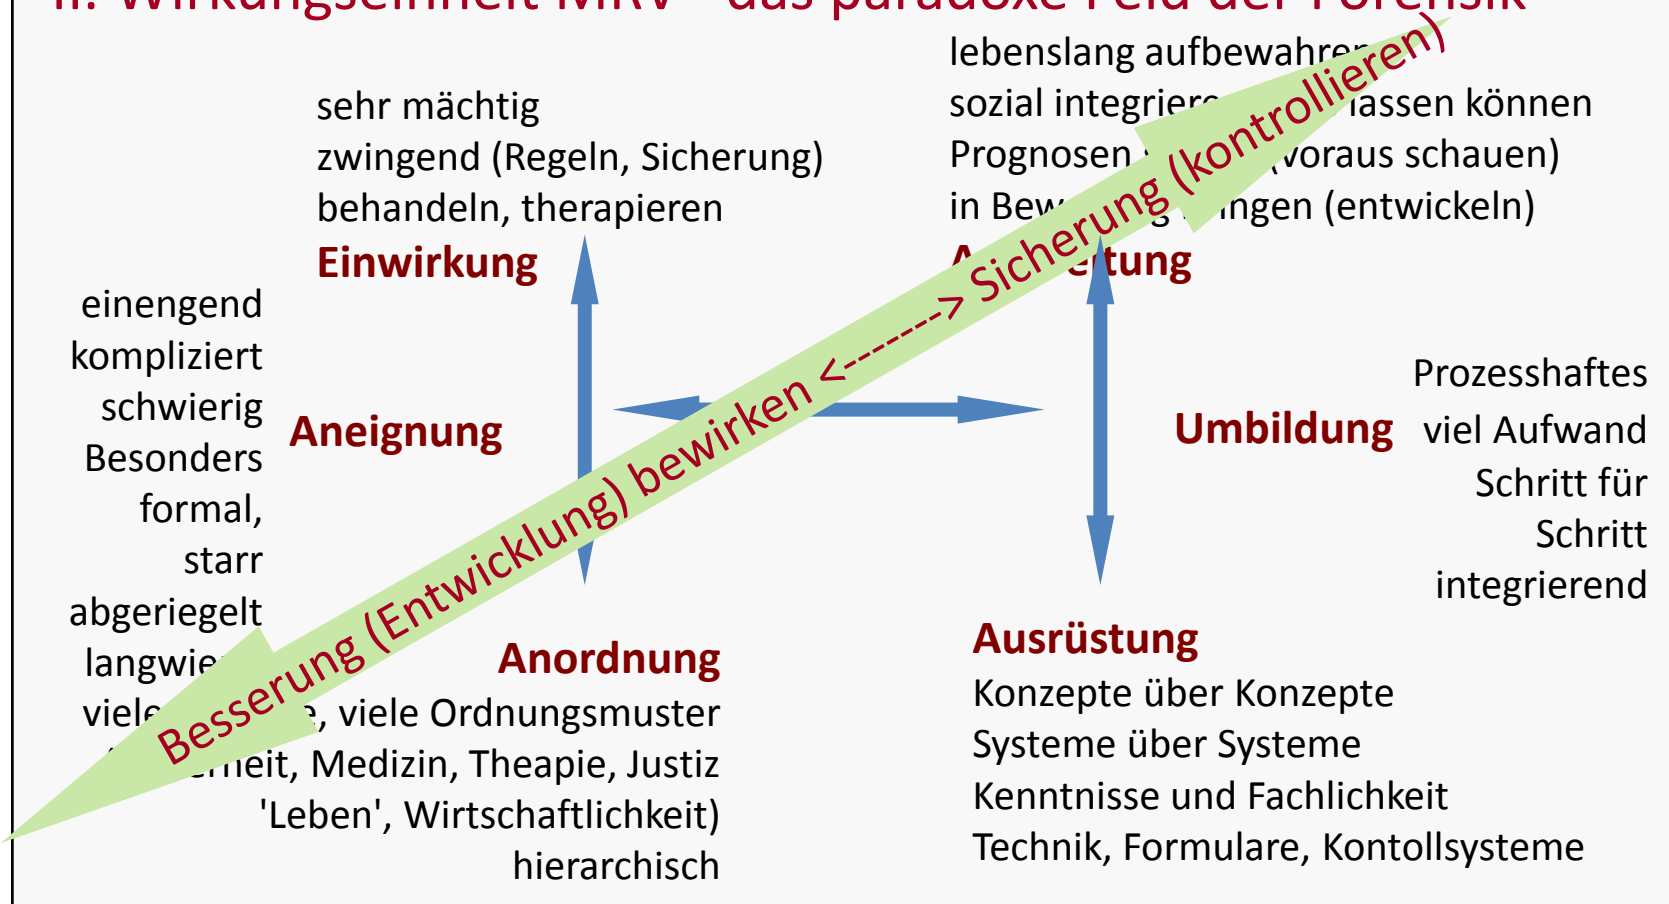

Soziomilieugestaltung konkret und praxisnah

- für ein heilsames Klima in Maßregelvollzug und Psychiatrie

07.03.2017 bis 09.03.2018
Kloster Irsee

Dipl.-Soz.-Arb. Apollonia Götten

Dipl.-Psych. Maria Heuvelmann

Präsentation II

Chancen und Grenzen

der

Soziomilieugestaltung (SMG)

II. Wirkungseinheit MRV – das paradoxe Feld der Forensik

Soziomilieu im paradoxen Feld 'Forensik'

Sicherung = Netz kollektiver und strikter Regelungen

Besserung = Entwicklung, Dynamik, Sprengendes, Individuelles

Soziomilieugestaltung muss Lösungen für das Paradox bewerkstelligen ...

Kontinuum der Institutionalisierung

Vielen Dank für Ihre Aufmerksamkeit!
Haben Sie Fragen oder Anregungen?